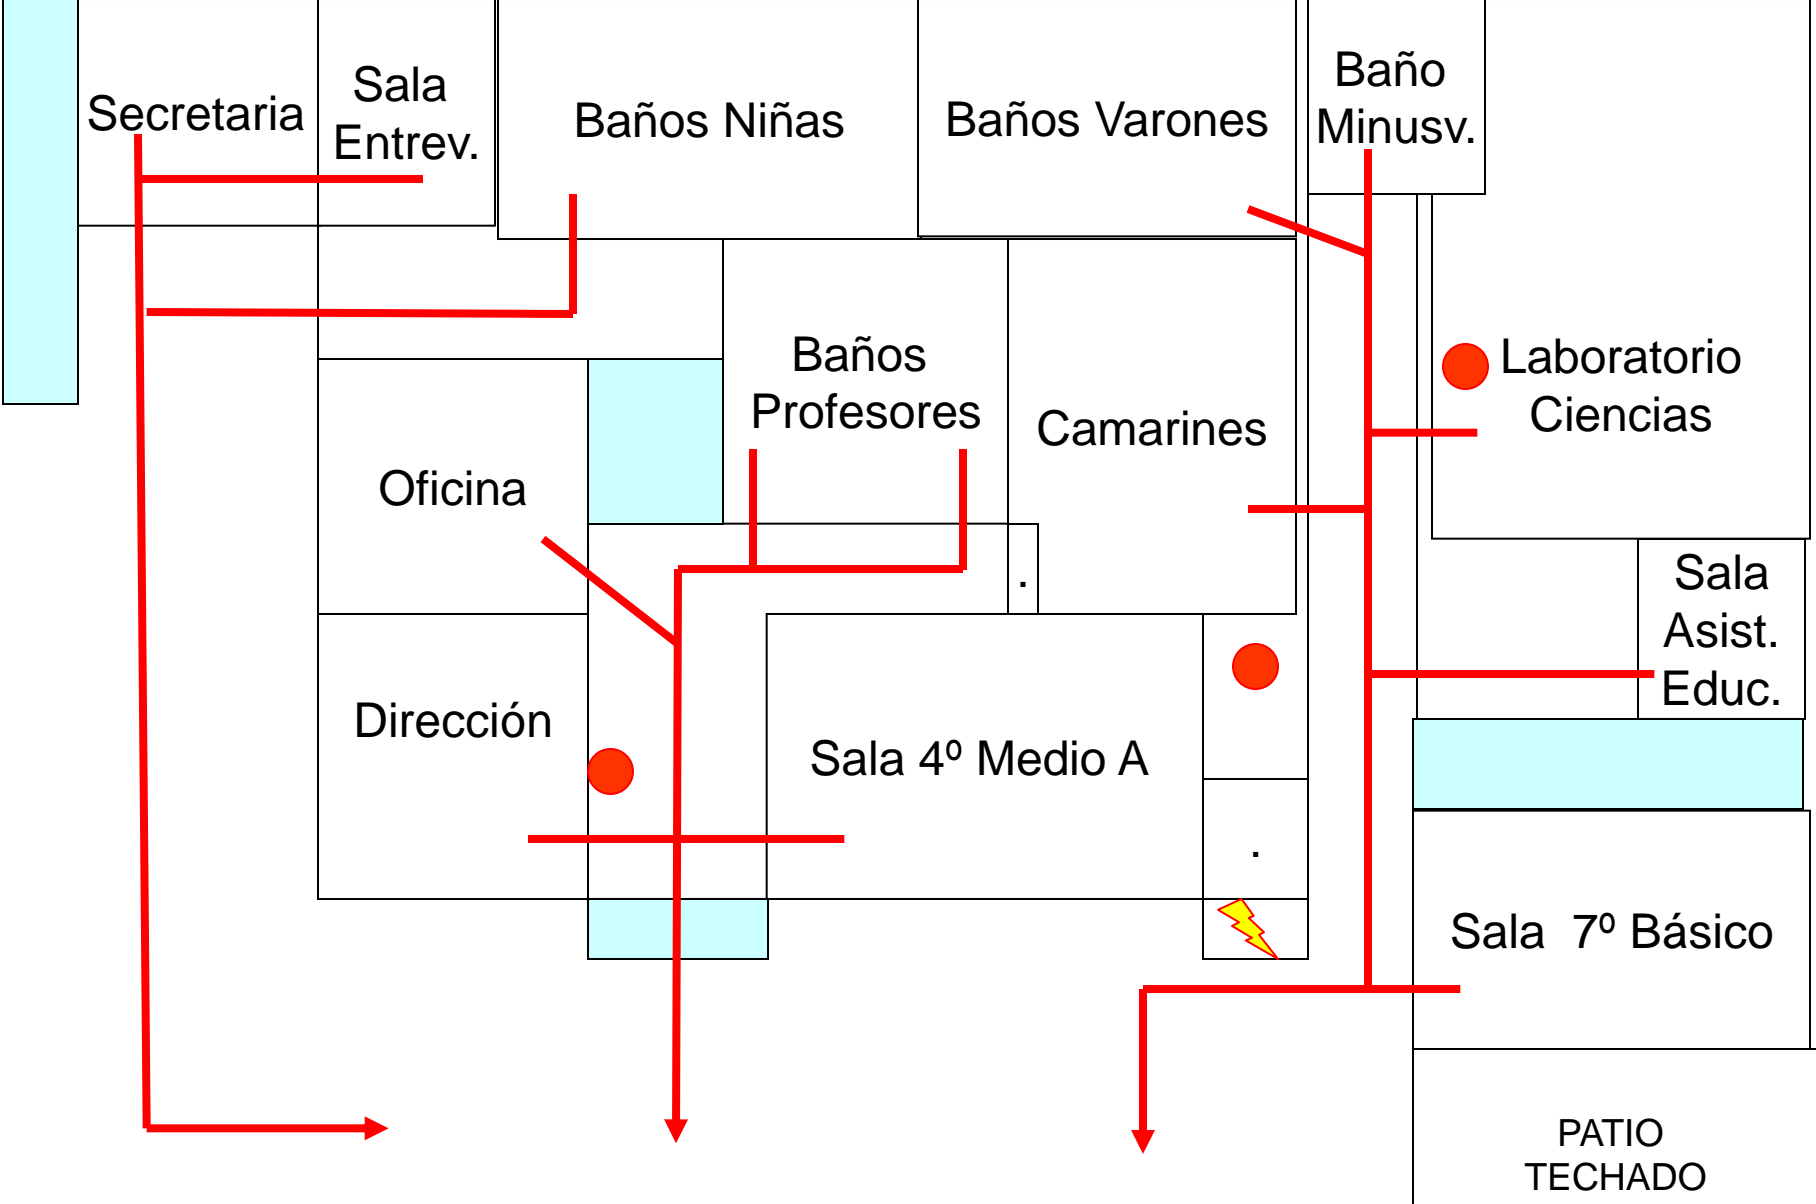

# VÍAS DE EVACUACIÓN Colegio Español 2023 Sede Errázuriz Plano 1º Nivel

Salida ← **Patio: ZONA DE SEGURIDAD**

# VÍAS DE EVACUACIÓN Colegio Español 2023 Sede Errázuriz Plano 2º Nivel

Salida

Patio: ZONA DE SEGURIDAD

# VÍAS DE EVACUACIÓN Colegio Español 2023 Sede Errázuriz Plano 3º Nivel

## QUINTA VERGARA

INGRESO QUINTA  
VERGARA

COLEGIO  
ESPAÑOL DE VIÑA  
DEL MAR

INGRESO  
QUINTA  
VERGARA

CALLE ERRÁZURIZ

PLAZA  
GROVE

PARROQUIA

IST