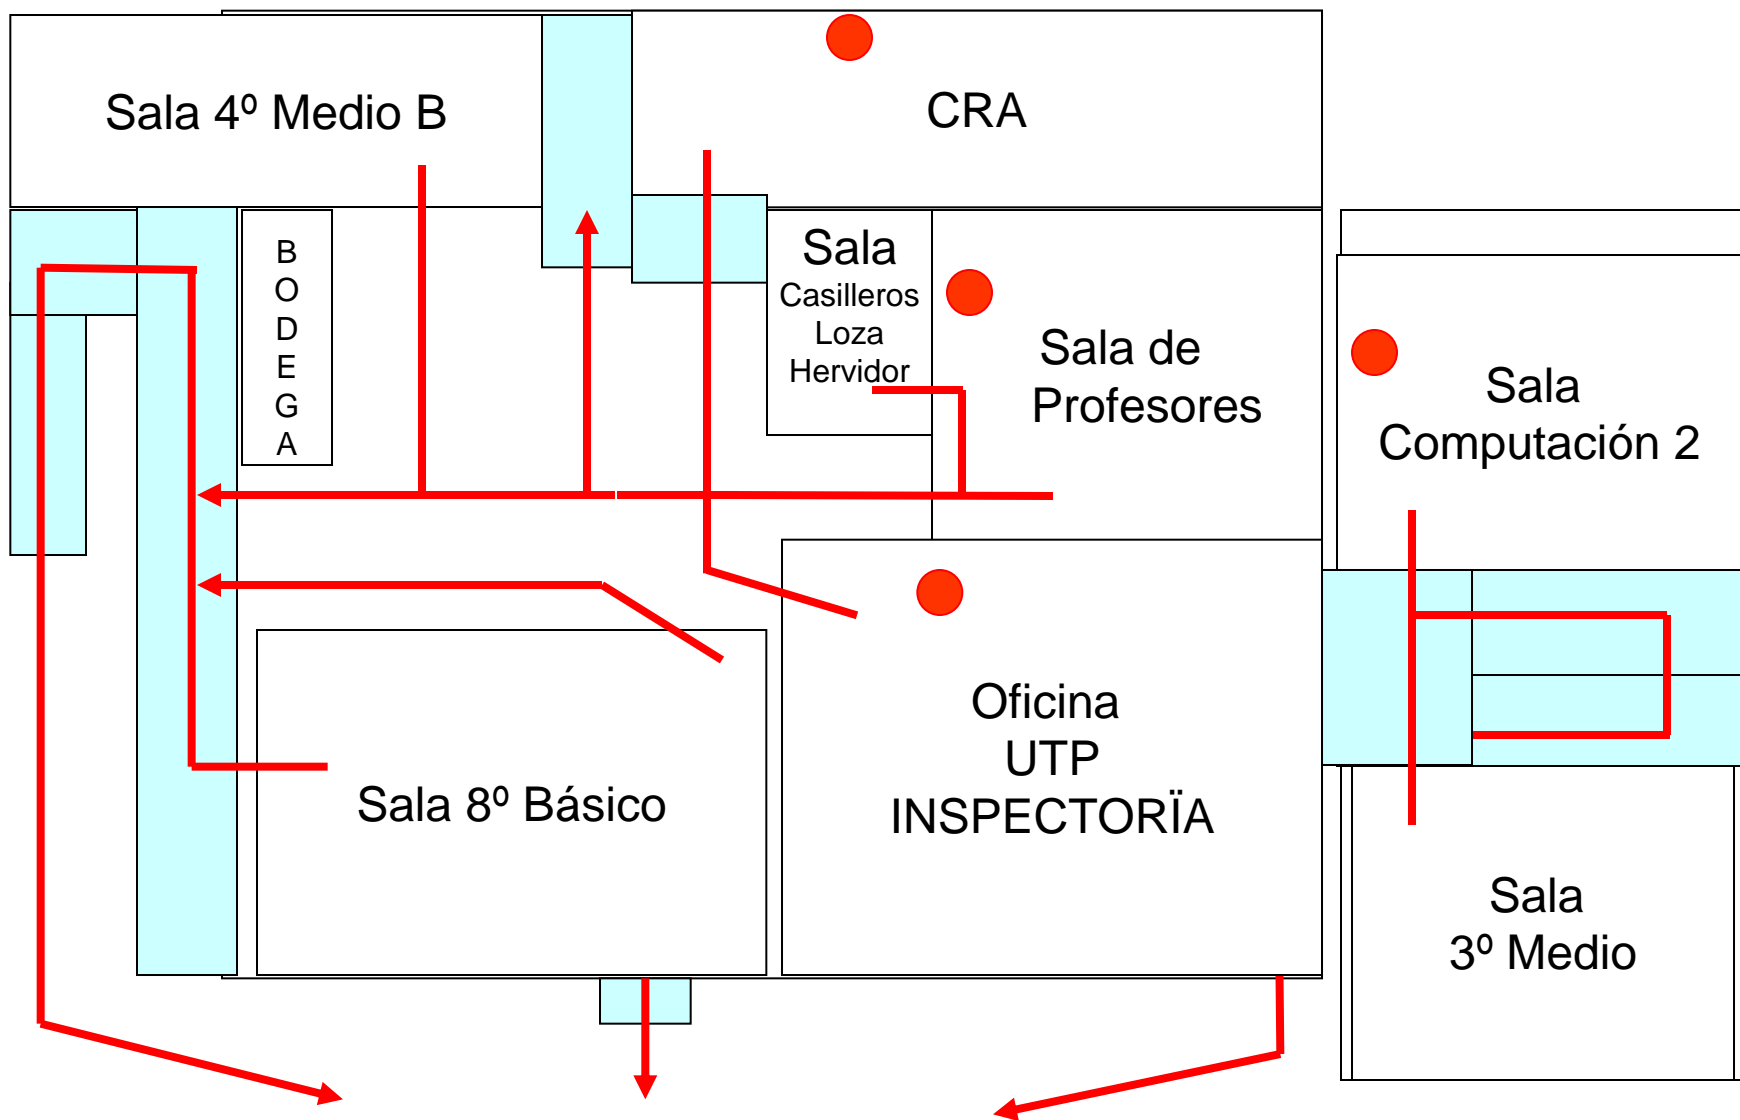

# VÍAS DE EVACUACIÓN Colegio Español 2023 Sede Errázuriz Plano 1º Nivel

Salida ← **Patio: ZONA DE SEGURIDAD**

# VÍAS DE EVACUACIÓN Colegio Español 2023 Sede Errázuriz Plano 2º Nivel

Salida

Patio: ZONA DE SEGURIDAD

# VÍAS DE EVACUACIÓN Colegio Español 2023 Sede Errázuriz Plano 3º Nivel

## Plano del Colegio con las Vías de Evacuación por nivel

Local central  
Errázuriz 650

 = Vías de Evacuación

 = escaleras

 = extintores

 = zona electrificada